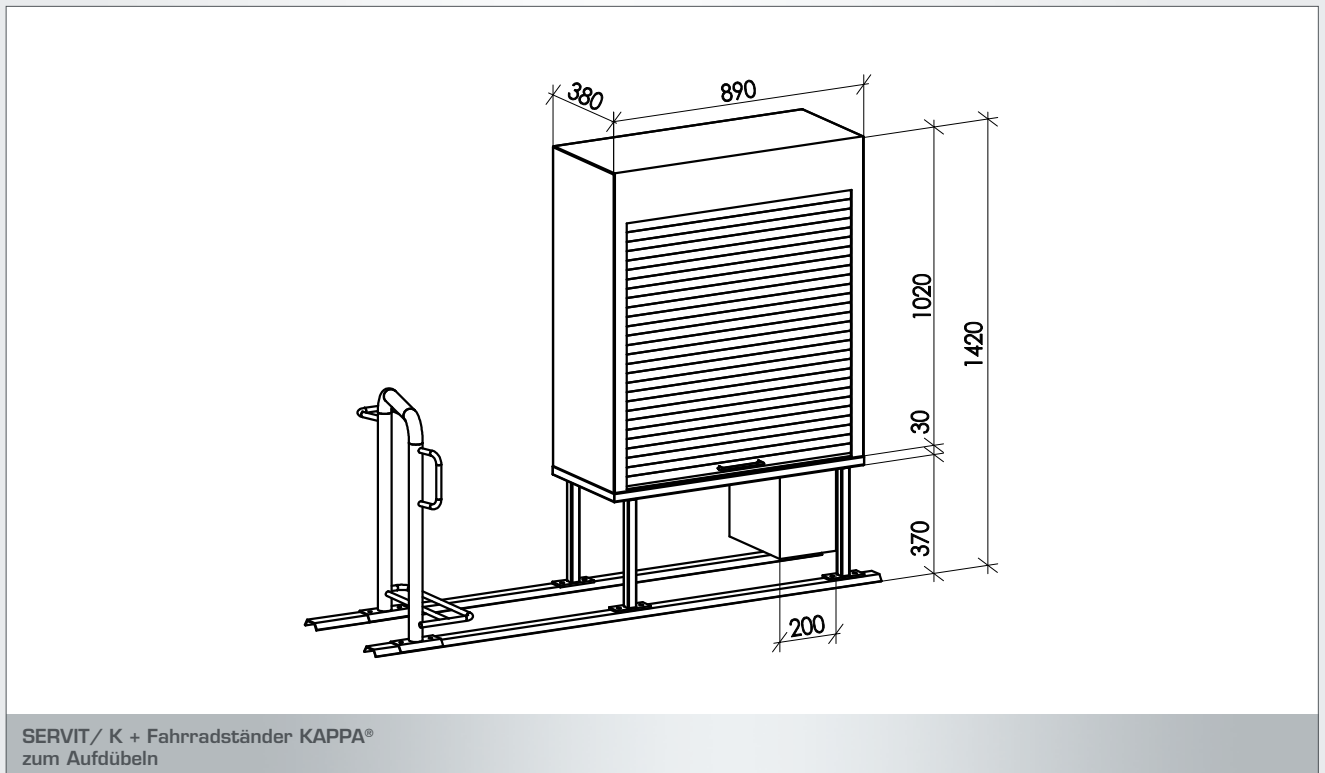

Bestellcode SERVIT:

Artikel	Modell	Typ	Oberfläche	Montage	
FSS	Servit	P K	Handluftpumpe integriert Kompressor integriert	PB Verzinkt + pulverbeschichtet	A W zum Aufdübeln zur Wandmontage

Bsp.: FSS/ SERVIT/ P/ PB/ A

Artikel	Zubehör
FSSSERVITZU	BEL HS Beleuchtung mit Bewegungsmelder (nur bei Typ K möglich) Handtuchspender

Die Fahrradservicestation Servit ist auch kombinierbar mit den Fahrradständern FS KAPPA, FS ZETA und FS BWA.

Technische Änderungen sowie geringe Farb- und Maßabweichungen und Irrtümer behalten wir uns vor.